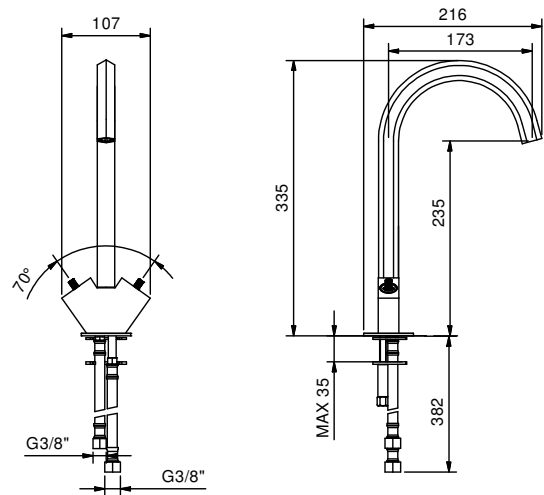

Art. N456SWF

Gruppo lavabo monoforo

- interasse bocca 17,5 cm
- senza maniglie
- limitatore di portata 5 l/min a 3 bar
- vitone ceramico 90°
- flessibili di alimentazione
- SENZA SCARICO

N.B. maniglie da ordinare separatamente, consultare la sezione "Maniglie"

Finiture:

☐	Cromo	29 02 N456SWF
☐	Nickel PVD	29 95 N456SWF
☐	Matt Gun Metal PVD	29 P5 N456SWF
☐	Matt British Gold PVD	29 P6 N456SWF
☐	Matt Copper PVD	29 P9 N456SWF
☐	Oro Plus	29 01 N456SWF

Aeratore 5 l/min

Pressione (bar)	Portata (l/min)
0,5	3,5
1	5,5
2	5,6
3	5,64
4	5,5

Progetto:

Stanza:

Data:

Commento: