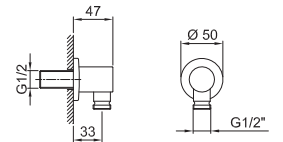

**Art. 7034**

**Preso acqua**

- rosone tondo
- senza supporto doccetta

**Finiture:**

- |                          |                              |            |
|--------------------------|------------------------------|------------|
| <input type="checkbox"/> | <b>Cromo</b>                 | 91 02 7034 |
| <input type="checkbox"/> | <b>Nero Opaco</b>            | 91 13 7034 |
| <input type="checkbox"/> | <b>Bianco Opaco</b>          | 91 29 7034 |
| <input type="checkbox"/> | <b>Nickel PVD</b>            | 91 95 7034 |
| <input type="checkbox"/> | <b>Matt Gun Metal PVD</b>    | 91 P5 7034 |
| <input type="checkbox"/> | <b>Matt British Gold PVD</b> | 91 P6 7034 |
| <input type="checkbox"/> | <b>Matt Copper PVD</b>       | 91 P9 7034 |
| <input type="checkbox"/> | <b>Pure Brass PVD</b>        | 91 Q7 7034 |
| <input type="checkbox"/> | <b>Raw Metal PVD</b>         | 91 Q8 7034 |
| <input type="checkbox"/> | <b>Acciaio spazzolato</b>    | 91 93 7034 |

0,5	2,34	0,5	7,91
1	5,09	1	15,47
2	5,1	2	19,01
3	5,38	3	21,98
4	5,39	4	24,62

**Progetto:**

---

---

---

**Stanza:**

---

---