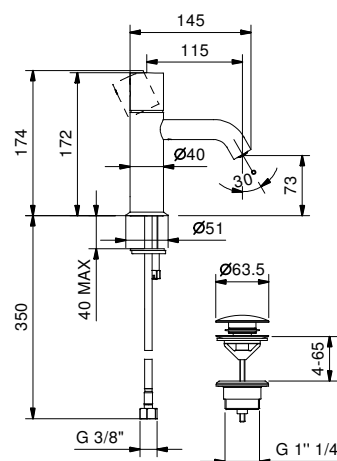

Art. E904F

Miscelatore lavabo monoforo

- interasse bocca 11,5 cm
- maniglia CILINDRICA
- limitatore di portata 5 l/min a 3 bar
- flessibili di alimentazione
- CON SCARICO a pressione

Finiture:

- ☐ Cromo 50 02 E904F
- ☐ Nero Opaco 50 13 E904F
- ☐ Bianco Opaco 50 29 E904F
- ☐ Matt Gun Metal PVD 50 P5 E904F
- ☐ Matt British Gold PVD 50 P6 E904F
- ☐ Pure Brass PVD 50 Q7 E904F
- ☐ Raw Metal PVD 50 Q8 E904F
- ☐ Acciaio spazzolato 50 93 E904F

Aeratore 5 l/min

Pressione (bar)	Portata (l/min)
0,5	2,34
1	5,09
2	5,1
3	5,38
4	5,39

Progetto:

Stanza:

Data:

Commento:

Certificazioni: