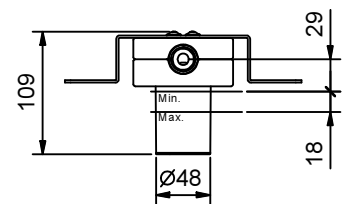

**Art. E863B+M063A**

**Miscelatore doccia incasso**

- 1 uscita da 1/2"
- maniglia
- ingressi da 1/2"
- isolamento acustico

**Parte esterna**

**Finiture:**

- Cromo** 50 02 E863B
- Nero Opaco** 50 13 E863B
- Bianco Opaco** 50 29 E863B

**Parte da incasso**

**Finiture:**

- 44 00 M063A

**Progetto:**

**Stanza:**

**Data:**

**Commento:**

**Certificazioni:**