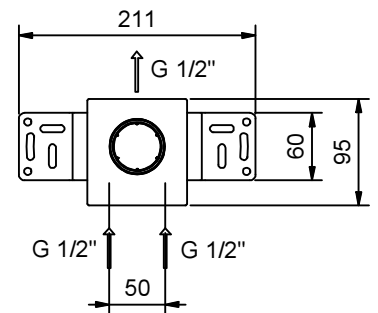

**Art. E863B+M063A**

**Miscelatore doccia incasso**

- 1 uscita da 1/2"
- maniglia
- ingressi da 1/2"
- isolamento acustico

**Parte esterna**

**Finiture:**

- Cromo** 50 02 E863B
- Nero Opaco** 50 13 E863B
- Bianco Opaco** 50 29 E863B

**Parte da incasso**

**Finiture:**

- 44 00 M063A

**Progetto:**

**Stanza:**

**Data:**

**Commento:**

**Certificazioni:**