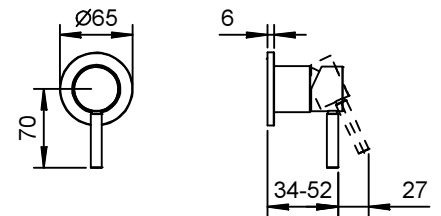

**Art. E863B+M063A**

**Miscelatore doccia incasso**

- 1 uscita da 1/2"
- maniglia
- ingressi da 1/2"
- isolamento acustico

**Parte esterna**

**Finiture:**

- Cromo** 50 02 E863B
- Nero Opaco** 50 13 E863B
- Bianco Opaco** 50 29 E863B

**Parte da incasso**

**Finiture:**

- 44 00 M063A

**Progetto:**

**Stanza:**

**Data:**

**Commento:**

**Certificazioni:**