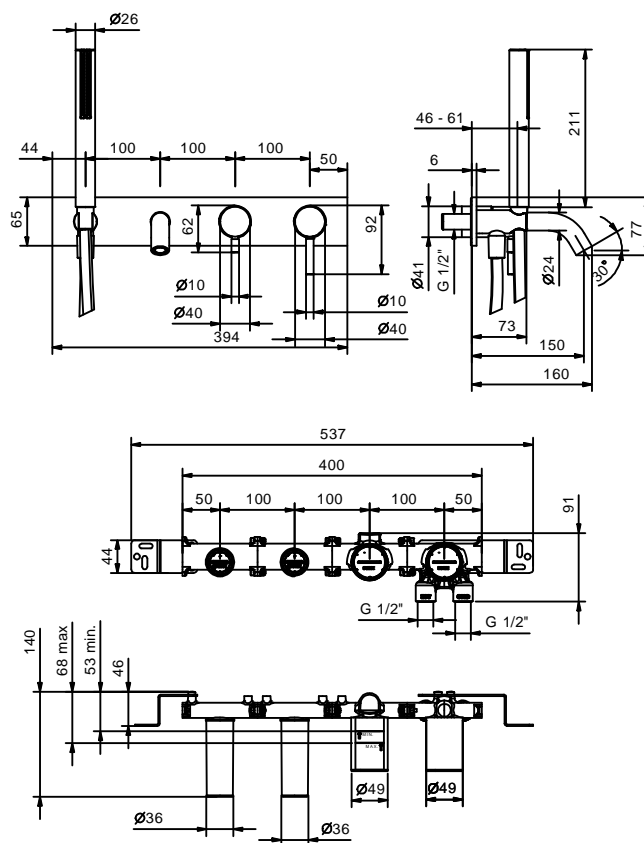

Art. E820B+R021A

Miscelatore vasca incasso

- interasse bocca 15 cm
- maniglia
- deviatore a rotazione a 2 uscite
- doccetta SUN
- presa acqua con supporto per doccetta
- flessibile PVC 150 cm
- ingressi da 1/2"

Parte esterna

Finiture:

- ☐ **Cromo** 50 02 E820B
- ☐ **Nero Opaco** 50 13 E820B
- ☐ **Bianco Opaco** 50 29 E820B

Parte da incasso

Finiture:

- ☐ 44 00 R021A

Progetto:

Stanza:

Data:

Commento:

Certificazioni: