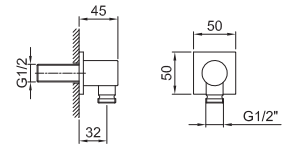

Art. 9417

Presacqua

- rosone quadro
- senza supporto doccetta

Finiture:

☐ **Acciaio spazzolato** 91 93 9417

Progetto:

Stanza:

Data:

Commento:

Certificazioni: