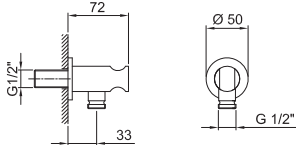

Art. 9323

Presacqua

- rosone tondo
- supporto doccetta fisso
- innesto per flessibile con calotta conica

Finiture:

☐ **Acciaio spazzolato** 91 93 9323

Progetto:

Stanza:

Data:

Commento:

Certificazioni: