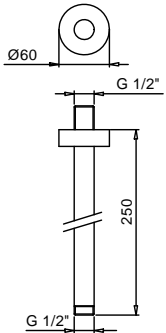

Art. 9236

Braccio doccia

- lunghezza 25 cm
- rosone tondo
- per installazione a soffitto
- ingresso da 1/2"

Finiture:

☐ **Acciaio spazzolato** 86 93 9236

Progetto:

Stanza:

Data:

Commento:

Certificazioni: