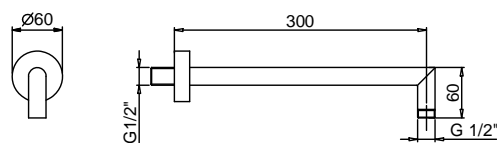

Art. 9231

Braccio doccia

- lunghezza 30 cm
- rosone tondo
- per installazione a parete
- ingresso da 1/2"

Finiture:

☐ **Acciaio spazzolato** 86 93 9231

Progetto:

Stanza:

Data:

Commento:

Certificazioni: