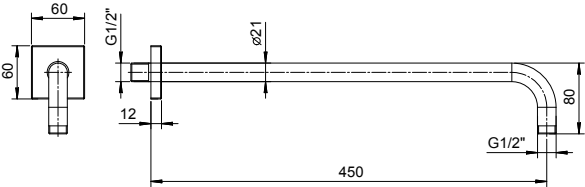

Art. 8108

Braccio doccia

- lunghezza 45 cm
- rosone quadro
- per installazione a parete
- ingresso da 1/2"

Finiture:

☐ **Acciaio spazzolato** 86 93 8108

Progetto:

Stanza:

Data:

Commento:

Certificazioni: