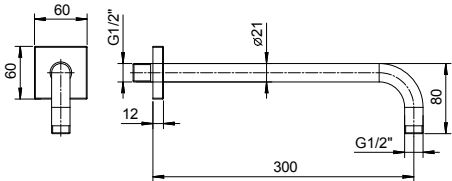

Art. 8107

Braccio doccia

- lunghezza 30 cm
- rosone quadro
- per installazione a parete
- ingresso da 1/2"

Finiture:

☐ **Acciaio spazzolato** 86 93 8107

Progetto:

Stanza:

Data:

Commento:

Certificazioni: