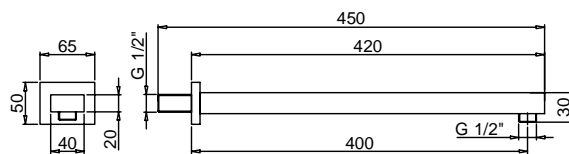

Art. 8081

Braccio doccia

- lunghezza 40 cm
- rosone rettangolare
- ingresso da 1/2"
- per installazione a parete

Finiture:

☐ **Acciaio spazzolato** 86 93 8081

Progetto:

Stanza:

Data:

Commento:

Certificazioni: