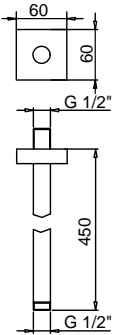

Art. 8041

Braccio doccia

- lunghezza 45 cm
- rosone quadro
- per installazione a soffitto
- ingresso da 1/2"

Finiture:

☐ **Acciaio spazzolato** 86 93 8041

Progetto:

Stanza:

Data:

Commento:

Certificazioni: