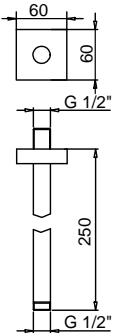

Art. 8040

Braccio doccia

- lunghezza 25 cm
- rosone quadro
- per installazione a soffitto
- ingresso da 1/2"

Finiture:

☐ **Acciaio spazzolato** 86 93 8040

Progetto:

Stanza:

Data:

Commento:

Certificazioni: