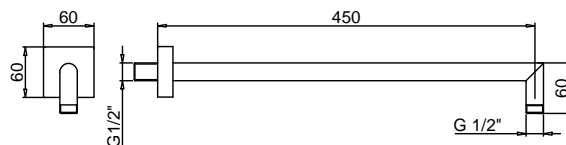

Art. 8039

Braccio doccia

- lunghezza 45 cm
- rosone quadro
- per installazione a parete
- ingresso da 1/2"

Finiture:

☐ **Acciaio spazzolato** 86 93 8039

Progetto:

Stanza:

Data:

Commento:

Certificazioni: