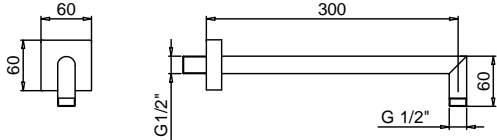

Art. 8038

Braccio doccia

- lunghezza 30 cm
- rosone quadro
- per installazione a parete
- ingresso da 1/2"

Finiture:

☐ **Acciaio spazzolato** 86 93 8038

Progetto:

Stanza:

Data:

Commento:

Certificazioni: