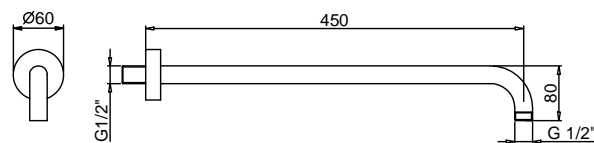

Art. 8028

Braccio doccia

- lunghezza 45 cm
- rosone tondo
- per installazione a parete
- ingresso da 1/2"

Finiture:

☐ **Acciaio spazzolato** 86 93 8028

Progetto:

Stanza:

Data:

Commento:

Certificazioni: