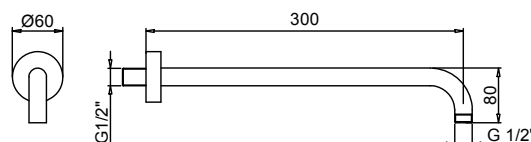

Art. 8027

Braccio doccia

- lunghezza 30 cm
- rosone tondo
- per installazione a parete
- ingresso da 1/2"

Finiture:

☐ **Acciaio spazzolato** 86 93 8027

Progetto:

Stanza:

Data:

Commento:

Certificazioni: