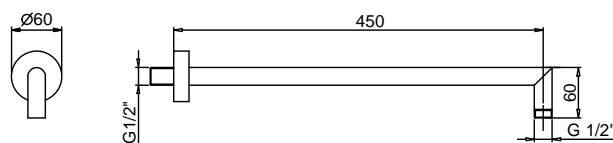

Art. 8011

Braccio doccia

- lunghezza 45 cm
- rosone tondo
- per installazione a parete
- ingresso da 1/2"

Finiture:

☐ **Acciaio spazzolato** 86 93 8011

Progetto:

Stanza:

Data:

Commento:

Certificazioni: