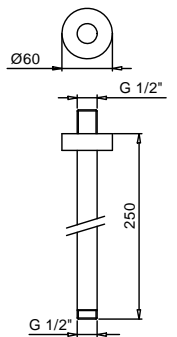

Art. 9236

Braccio doccia

- lunghezza 25 cm
- rosone tondo
- per installazione a soffitto
- ingresso da 1/2"

Finiture:

☐	Cromo	86 02 9236
☐	Nero Opaco	86 13 9236
☐	Bianco Opaco	86 29 9236

Progetto:

Stanza:

Data:

Commento:

Certificazioni: