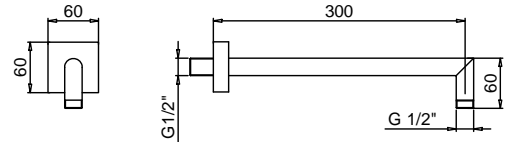

Art. 8038

Braccio doccia

- lunghezza 30 cm
- rosone quadro
- per installazione a parete
- ingresso da 1/2"

Finiture:

☐	Cromo	86 02 8038
☐	Nero Opaco	86 13 8038
☐	Bianco Opaco	86 29 8038

Progetto:

Stanza:

Data:

Commento:

Certificazioni: