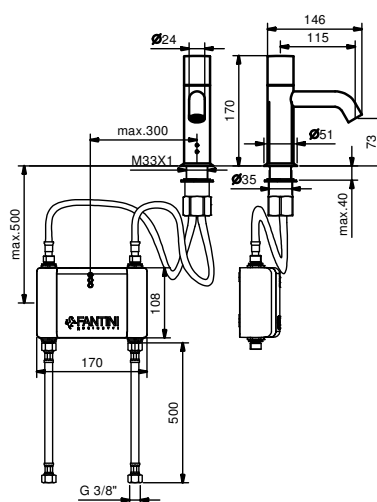

Art. 2504WF

Miscelatore lavabo elettronico monoforo

- interasse bocca 11,5 cm
- maniglia CILINDRICA
- cartuccia progressiva
- limitatore di portata 5 l/min a 3 bar
- fornito con pile alcaline (4x1,5 type AA)
- flessibili di alimentazione
- SENZA SCARICO

Aeratore 5 l/min

| Pressione (bar) | Portata (l/min) |
|-----------------|-----------------|
| 0,5 | 2,34 |
| 1 | 5,09 |
| 2 | 5,1 |
| 3 | 5,38 |
| 4 | 5,39 |

Progetto:

Stanza:

Data:

Commento:

Certificazioni: