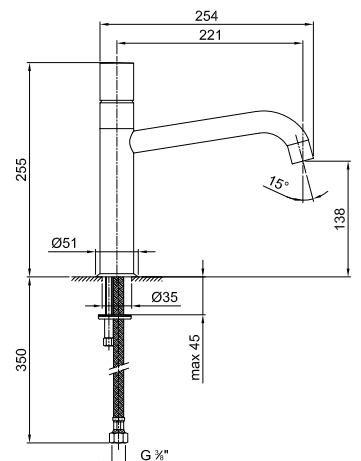

Art. 1651F

Miscelatore lavello cucina monoforo

- interasse bocca 22 cm
- maniglia
- limitatore di portata 8 l/min a 3 bar
- flessibili di alimentazione
- senza scarico

Finiture:

☐ **Cromo** 50 02 1651F

Progetto:

Stanza:

Data:

Commento:

Aeratore classe B

Pressione (bar)	Portata (l/min)
0,5	6
1	12
2	14
3	16
4	18

Certificazioni: