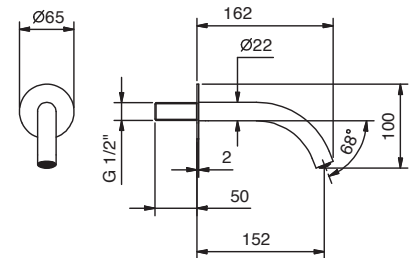

Art. W010

Bocca vasca da parete

- interasse bocca 15 cm
- ingresso da 1/2"

Finiture:

- ☐ **Cromo** 91 02 W010
- ☐ **Nero Opaco** 91 13 W010

Progetto:

Stanza:

Data:

Commento:

Certificazioni: