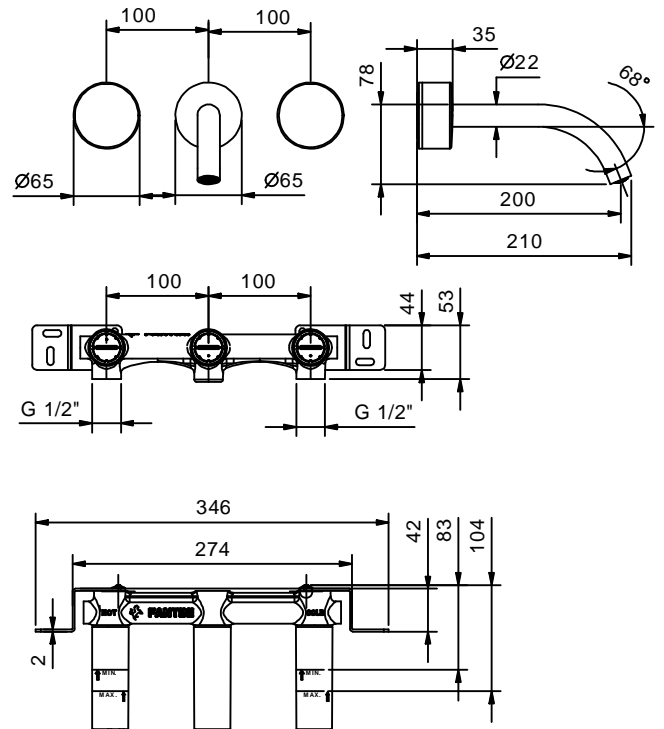

Art. S213SB+R010A

Gruppo lavabo da parete

- interasse bocca 20 cm
- senza maniglie
- limitatore di portata 5 l/min a 3 bar
- vitone ceramico 90°
- ingressi da 1/2"
- senza scarico

N.B. maniglie da ordinare separatamente, consultare la sezione "Maniglie"

Parte esterna

Finiture:

- ☐ **Cromo** 65 02 S213SB
- ☐ **Nero Opaco** 65 13 S213SB

Parte da incasso

Finiture:

- ☐ 44 00 R010A

Progetto:

Stanza:

Data:

Commento:

Certificazioni:

lead free

NEW