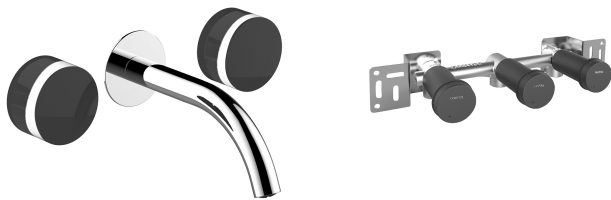

Art. S213SB+R010A

Gruppo lavabo da parete

- interasse bocca 20 cm
- senza maniglie
- limitatore di portata 5 l/min a 3 bar
- vitone ceramico 90°
- ingressi da 1/2"
- senza scarico

N.B. maniglie da ordinare separatamente, consultare la sezione "Maniglie"

Parte esterna

Finiture:

- ☐ **Cromo** 65 02 S213SB
- ☐ **Nero Opaco** 65 13 S213SB

Parte da incasso

Finiture:

- ☐ 44 00 R010A

Progetto:

Stanza:

Data:

Commento:

Certificazioni:

lead free

NEW