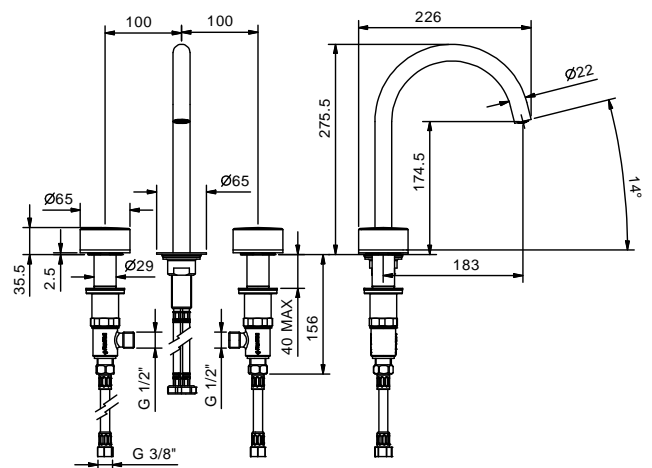

**Art. S104SW**

**Gruppo lavabo 3 fori**

- interasse bocca 18,3 cm
- senza maniglie
- limitatore di portata 5 l/min a 3 bar
- vitone ceramico 90°
- flessibili di alimentazione
- SENZA SCARICO

N.B. maniglie da ordinare separatamente, consultare la sezione "Maniglie"

---

**Aeratore 5 l/min**

Pressione (bar)	Portata (l/min)
0,5	2,34
1	5,09
2	5,1
3	5,38
4	5,39

**Certificazioni:**