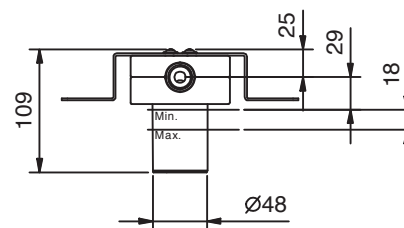

Art. S063SB+M063A

Miscelatore doccia incasso

- 1 uscita da 1/2"
- senza maniglia
- ingressi da 1/2"
- isolamento acustico

N.B. maniglie da ordinare separatamente, consultare la sezione "Maniglie"

Parte esterna

Finiture:

- ☐ **Cromo** 65 02 S063SB
- ☐ **Nero Opaco** 65 13 S063SB

Parte da incasso

Finiture:

- ☐ 44 00 M063A

Progetto:

Stanza:

Data:

Commento:

Certificazioni: