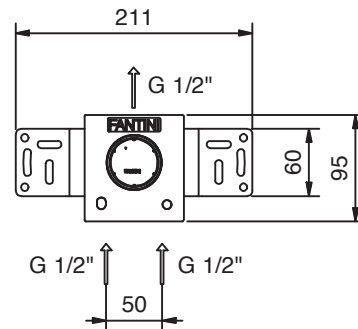

Art. S063SB+M063A

Miscelatore doccia incasso

- 1 uscita da 1/2"
- senza maniglia
- ingressi da 1/2"
- isolamento acustico

N.B. maniglie da ordinare separatamente, consultare la sezione "Maniglie"

Parte esterna

Finiture:

- ☐ **Cromo** 65 02 S063SB
- ☐ **Nero Opaco** 65 13 S063SB

Parte da incasso

Finiture:

- ☐ 44 00 M063A

Progetto:

Stanza:

Data:

Commento:

Certificazioni: