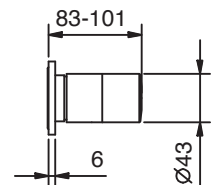

Art. S063SB+M063A

Miscelatore doccia incasso

- 1 uscita da 1/2"
- senza maniglia
- ingressi da 1/2"
- isolamento acustico

N.B. maniglie da ordinare separatamente, consultare la sezione "Maniglie"

Parte esterna

Finiture:

- ☐ **Cromo** 65 02 S063SB
- ☐ **Nero Opaco** 65 13 S063SB

Parte da incasso

Finiture:

- ☐ 44 00 M063A

Progetto:

Stanza:

Data:

Commento:

Certificazioni: