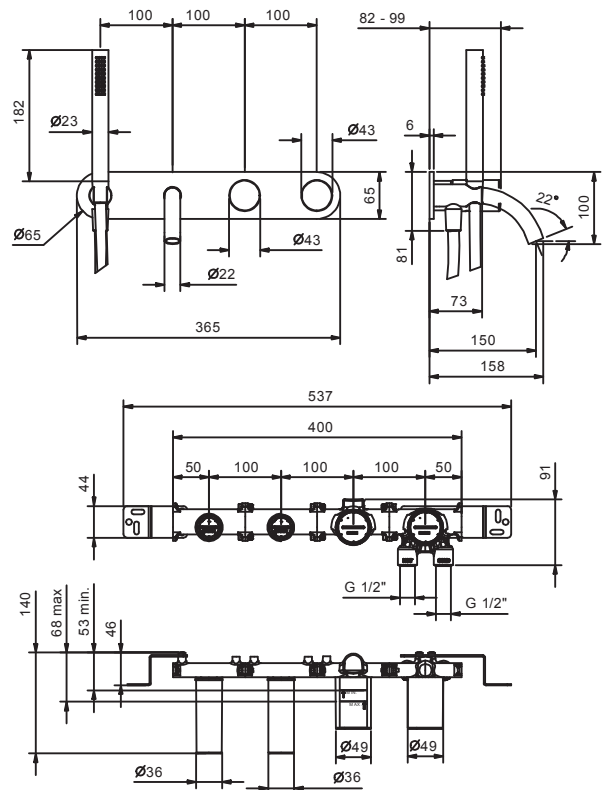

Art. S020SB+R021A

Miscelatore vasca incasso

- interasse bocca 15 cm
- senza maniglie
- deviatore a rotazione a 2 uscite
- doccetta FIT
- presa acqua con supporto per doccetta
- flessibile PVC 150 cm
- ingressi da 1/2"

N.B. maniglie da ordinare separatamente, consultare la sezione "Maniglie"

Parte esterna

Finiture:

- ☐ **Cromo** 65 02 S020SB
- ☐ **Nero Opaco** 65 13 S020SB

Parte da incasso

Finiture:

- ☐ 44 00 R021A

Progetto:

Stanza:

Data:

Commento:

Certificazioni: