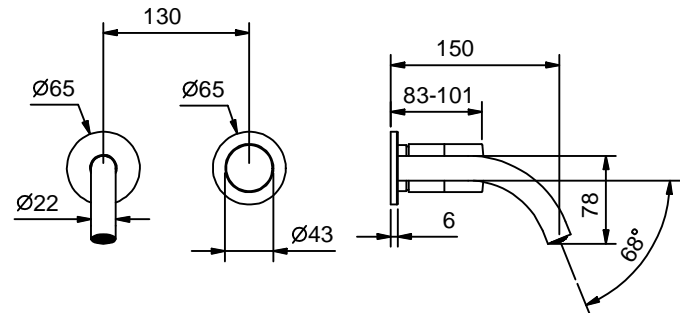

Art. S009SB+M011A

Miscelatore lavabo da parete

- interasse bocca 15 cm
- senza maniglia
- limitatore di portata 5 l/min a 3 bar
- ingressi da 1/2"
- senza scarico
- isolamento acustico

N.B. maniglie da ordinare separatamente, consultare la sezione "Maniglie"

Parte esterna

Finiture:

- ☐ **Cromo** 65 02 S009SB
- ☐ **Nero Opaco** 65 13 S009SB

Parte da incasso

Finiture:

- ☐ 44 00 M011A

Progetto:

Stanza:

Data:

Commento:

Certificazioni:

leadfree

NEW