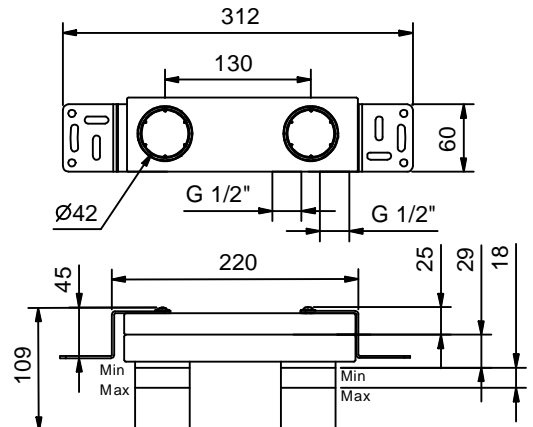

Art. S009SB+M011A

Miscelatore lavabo da parete

- interasse bocca 15 cm
- senza maniglia
- limitatore di portata 5 l/min a 3 bar
- ingressi da 1/2"
- senza scarico
- isolamento acustico

N.B. maniglie da ordinare separatamente, consultare la sezione "Maniglie"

Parte esterna

Finiture:

- ☐ **Cromo** 65 02 S009SB
- ☐ **Nero Opaco** 65 13 S009SB

Parte da incasso

Finiture:

- ☐ 44 00 M011A

Progetto:

Stanza:

Data:

Commento:

Certificazioni:

leadfree

NEW