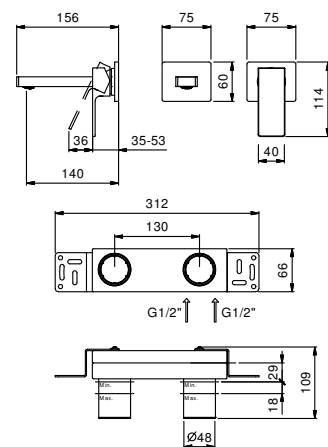

Art. F809B+M011A

Miscelatore lavabo da parete

- interasse bocca 14 cm
- maniglia
- con rosoni
- limitatore di portata 5 l/min a 3 bar
- ingressi da 1/2"
- SENZA SCARICO
- isolamento acustico

Parte esterna

Finiture:

- Cromo** 34 02 F809B
- Nero Opaco** 34 13 F809B
- Acciaio spazzolato** 34 93 F809B

Parte da incasso

Finiture:

- 44 00 M011A

Aeratore 5 l/min

Pressione (bar)	Portata (l/min)
0,5	2,32
1	4,1
2	5,1
3	5,54
4	5,47