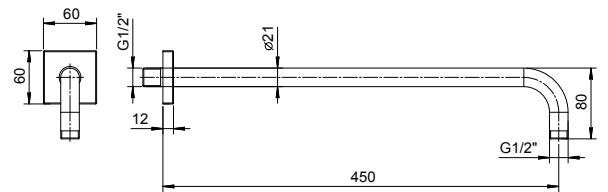

Art. 8108

Braccio doccia

- lunghezza 45 cm
- rosone quadro
- per installazione a parete
- ingresso da 1/2"

Finiture:

☐ **Acciaio spazzolato** 86 93 8108

Progetto:

Stanza:

Data:

Commento:

Certificazioni: