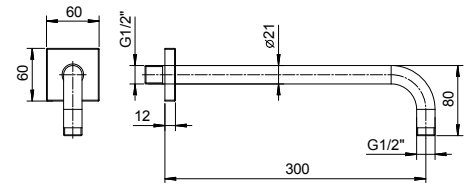

Art. 8107

Braccio doccia

- lunghezza 30 cm
- rosone quadro
- per installazione a parete
- ingresso da 1/2"

Finiture:

☐ **Acciaio spazzolato** 86 93 8107

Progetto:

Stanza:

Data:

Commento:

Certificazioni: