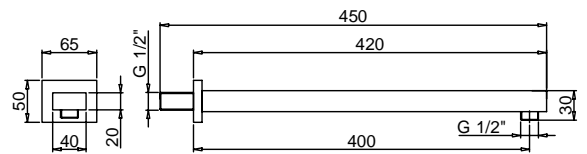

Art. 8081

Braccio doccia

- lunghezza 40 cm
- rosone rettangolare
- ingresso da 1/2"
- per installazione a parete

Finiture:

☐ **Acciaio spazzolato** 86 93 8081

Progetto:

Stanza:

Data:

Commento:

Certificazioni: