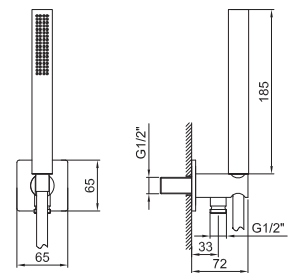

Art. 8068

Completo doccia

- doccetta FIT
- presa acqua con supporto per doccetta
- rosone quadro
- flessibile PVC 150 cm
- ingresso da 1/2"

Finiture:

Acciaio spazzolato 86 93 8068

Progetto:

Stanza:

Data:

Commento:

limitatore di portata

Pressione (bar)	Portata (l/min)
0,5	5
1	9
2	9
3	9
4	9

Certificazioni: