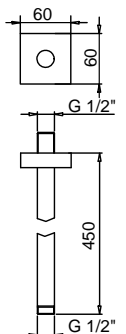

Art. 8041

Braccio doccia

- lunghezza 45 cm
- rosone quadro
- per installazione a soffitto
- ingresso da 1/2"

Finiture:

- ☐ **Acciaio spazzolato** 86 93 8041

Progetto:

Stanza:

Data:

Commento:

Certificazioni: