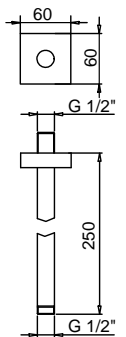

Art. 8040

Braccio doccia

- lunghezza 25 cm
- rosone quadro
- per installazione a soffitto
- ingresso da 1/2"

Finiture:

☐ **Acciaio spazzolato** 86 93 8040

Progetto:

Stanza:

Data:

Commento:

Certificazioni: