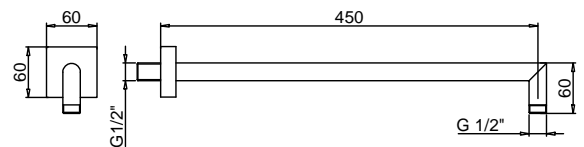

Art. 8039

Braccio doccia

- lunghezza 45 cm
- rosone quadro
- per installazione a parete
- ingresso da 1/2"

Finiture:

☐ **Acciaio spazzolato** 86 93 8039

Progetto:

_____

_____

Stanza:

_____

_____

Data:

_____

_____

Commento:

_____

_____

_____

_____

_____

_____

_____

_____

_____

Certificazioni: