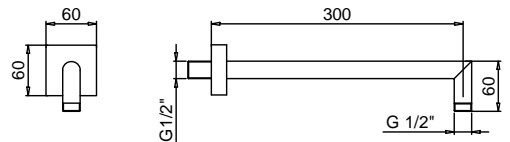

Art. 8038

Braccio doccia

- lunghezza 30 cm
- rosone quadro
- per installazione a parete
- ingresso da 1/2"

Finiture:

☐ **Acciaio spazzolato** 86 93 8038

Progetto:

Stanza:

Data:

Commento:

Certificazioni: