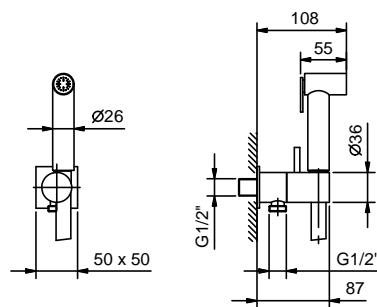

Art. 8487

Idrospray doppia funzione

- per pulizia WC
- per igiene personale in abbinamento a miscelatore doccia
- presa acqua con supporto per doccetta
- rubinetto di arresto
- ottone
- rosone quadro
- flessibile PVC 120 cm
- ingresso da 1/2"

Finiture:

☐ **Cromo**

91 02 8487

Progetto:

Stanza:

Data:

Commento:

Certificazioni: