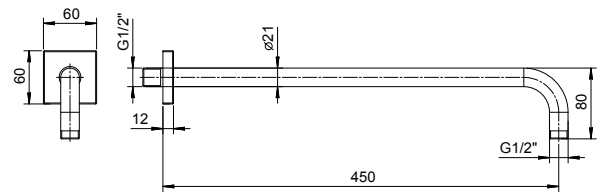

Art. 8108

Braccio doccia

- lunghezza 45 cm
- rosone quadro
- per installazione a parete
- ingresso da 1/2"

Finiture:

☐ **Cromo**

86 02 8108

Progetto:

Stanza:

Data:

Commento:

Certificazioni: