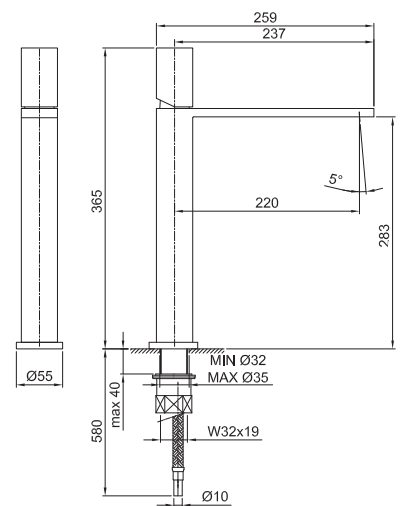

Art. 3051F

Miscelatore lavello cucina monoforo

- interasse bocca 22 cm
- maniglia
- limitatore di portata 8 l/min a 3 bar
- flessibili di alimentazione
- senza scarico

Finiture:

Acciaio spazzolato 31 93 3051F

Progetto:

Stanza:

Data:

Commento:

Rompigetto

Pressione (bar)	Portata (l/min)
0,5	5
1	9
2	11
3	13
4	15

Certificazioni: