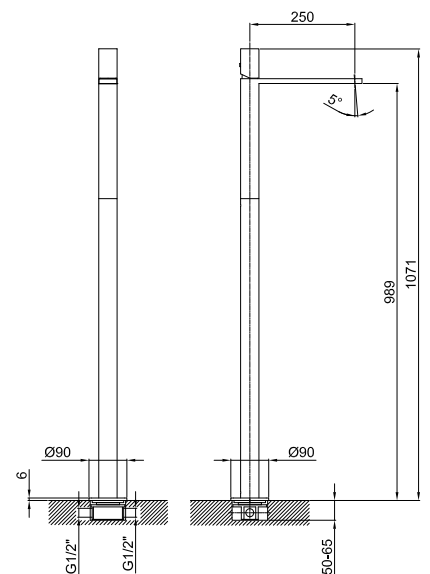

Art. 3036B+3336A

Miscelatore lavabo da pavimento

- interasse bocca 25 cm
- maniglia
- limitatore di portata 5 l/min a 3 bar
- ingressi da 1/2"
- senza scarico

Parte esterna

Finiture:

☐ **Acciaio spazzolato** 31 93 3036B

Parte da incasso

Finiture:

☐ 19 00 3336A

Progetto:

Stanza:

Data:

Commento:

Rompigetto

Pressione (bar)	Portata (l/min)
0,5	4
1	8
2	10
3	12
4	13

Certificazioni: