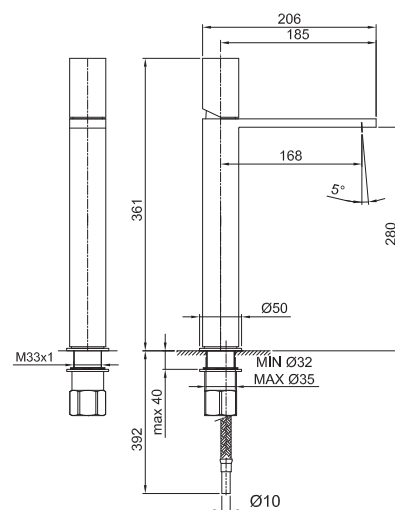

Art. 3006WF

Miscelatore lavabo alto monoforo

- interasse bocca 17 cm
- maniglia
- limitatore di portata 5 l/min a 3 bar
- flessibili di alimentazione
- senza scarico

Finiture:

Acciaio spazzolato 31 93 3006WF

Progetto:

Stanza:

Data:

Commento:

Aeratore PCA 1.5 Gpm

Pressione (bar)	Portata (l/min)
0,5	3
1	5
2	5
3	5
4	5

Certificazioni: