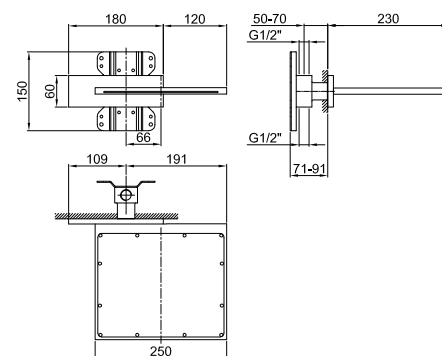

Art. 8043B+8036A

Soffione a cascata

- ottone
- per installazione a parete
- limitatore di portata 17 l/min a 3 bar
- ingresso da 1/2"
- portata minima 12 l/min

N.B. Condizioni necessarie per il corretto funzionamento:
Portata min.: 12 l/min

Parte esterna

Finiture:

- ☐ **Cromo** 86 02 8043B
- ☐ **Matt Gun Metal PVD** 86 P5 8043B

Parte da incasso

Finiture:

- ☐ 86 00 8036A

Progetto:

Stanza:

Data:

Commento:

Uscita cascata

Pressione (bar)	Portata (l/min)
1	12
2	14
3	15
4	15

Certificazioni: