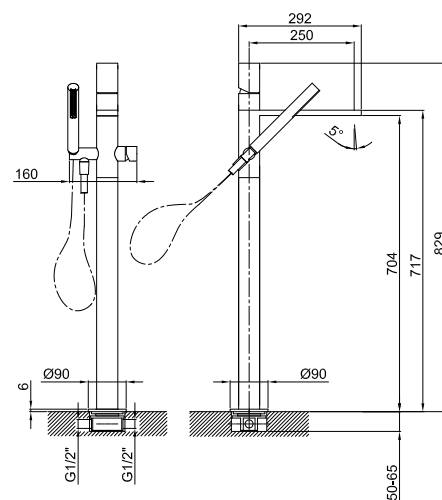

**Art. 3080B+3380A**

**Miscelatore vasca da pavimento**

- interasse bocca 25 cm
- maniglia
- maniglia apri/chiedi con regolazione portata e temperatura doccetta
- doccetta SUN
- supporto doccetta
- flessibile PVC 125 cm
- ingressi da 1/2"
- su colonna

N.B. doccetta FIT nella versione PVD

**Parte esterna**

**Finiture:**

- Cromo** 31 02 3080B
- Matt Gun Metal PVD** 31 P5 3080B

**Parte da incasso**

**Finiture:**

- 19 00 3380A

**Rompigetto**

Pressione (bar)	Portata (l/min)
0,5	11
1	22
2	27
3	32
4	36

**Progetto:**

**Stanza:**

**Data:**

**Commento:**

**Certificazioni:**