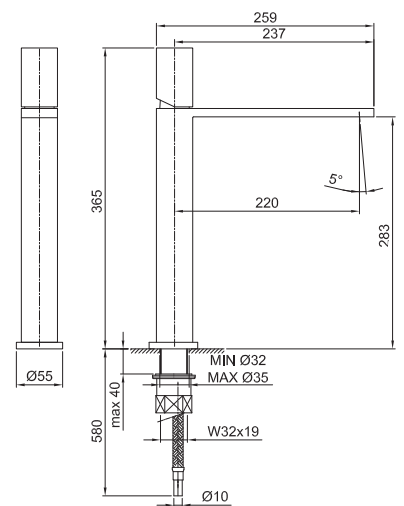

Art. 3051F

Miscelatore lavello cucina monoforo

- interasse bocca 22 cm
- maniglia
- limitatore di portata 8 l/min a 3 bar
- flessibili di alimentazione
- senza scarico

Finiture:

- Cromo** 31 02 3051F
- Matt Gun Metal PVD** 31 P5 3051F

Progetto:

Stanza:

Data:

Commento:

Rompigetto

Pressione (bar)	Portata (l/min)
0,5	5
1	9
2	11
3	13
4	15

Certificazioni: