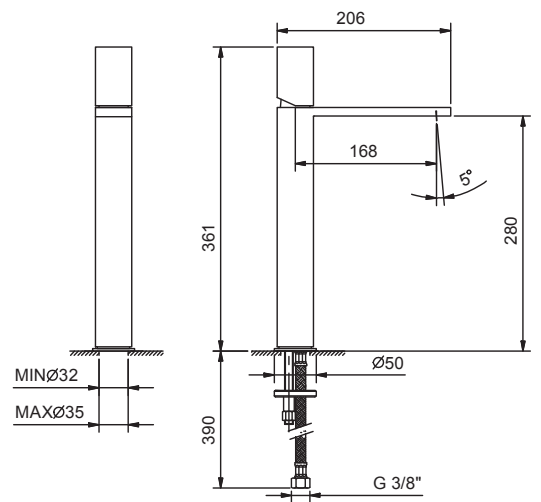

**Art. 3006WF**

**Miscelatore lavabo alto monoforo**

- interasse bocca 17 cm
- maniglia
- limitatore di portata 5 l/min a 3 bar
- flessibili di alimentazione
- senza scarico

Finiture:

- Cromo** 31 02 3006WF
- Matt Gun Metal PVD** 31 P5 3006WF

---

---

---

---

**Aeratore PCA 1.5 Gpm**

Pressione (bar)	Portata (l/min)
0,5	3
1	5
2	5
3	5
4	5

**Certificazioni:**