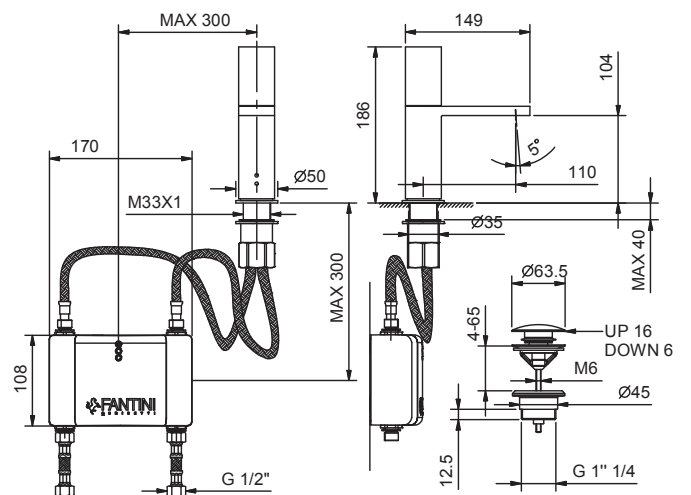

Art. 2904F

Miscelatore lavabo elettronico monoforo

- interasse bocca 11 cm
- maniglia
- limitatore di portata 5 l/min a 3 bar
- fornito con pile alcaline (4x1,5 type AA)
- flessibili di alimentazione
- con scarico a pressione

Finiture:

- Cromo** 31 02 2904F
- Matt Gun Metal PVD** 31 P5 2904F

Progetto:

Stanza:

Data:

Commento:

Aeratore classe X

Pressione (bar)	Portata (l/min)
0,5	3
1	5
2	6
3	8
4	8