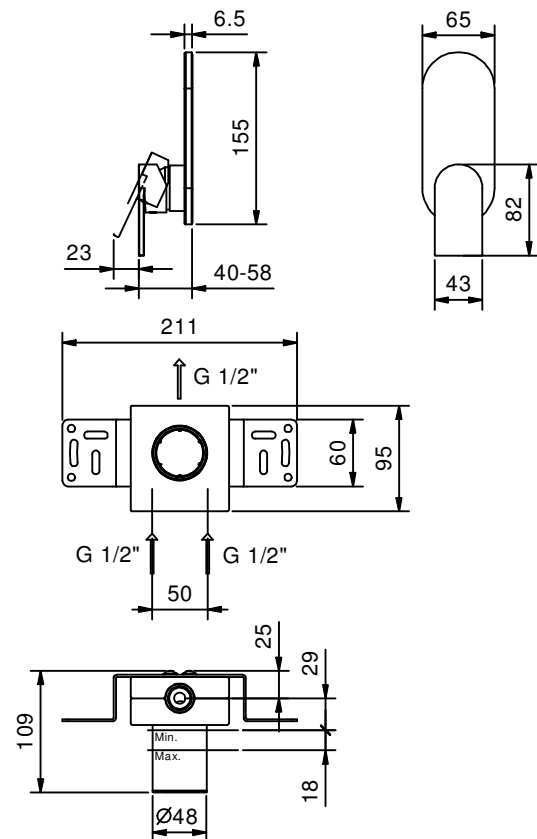

Art. V063B+M063A

Miscelatore doccia incasso

- 1 uscita da 1/2"
- maniglia
- ingressi da 1/2"
- isolamento acustico

Parte esterna

Finiture:

- Cromo** 51 02 V063B
- Nero Opaco** 51 13 V063B
- Bianco Opaco** 51 29 V063B

Parte da incasso

Finiture:

- 44 00 M063A

Progetto:

Stanza:

Data:

Commento:

Certificazioni: