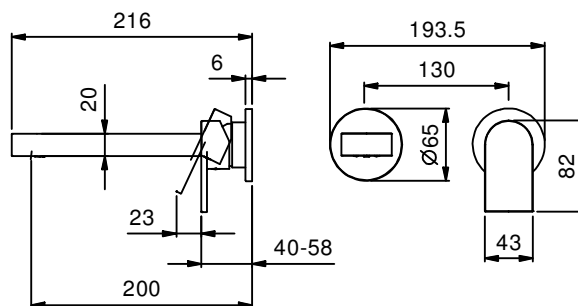

**Art. V011B+M011A**

**Miscelatore lavabo da parete**

- interasse bocca 20 cm
- maniglia
- limitatore di portata 5 l/min a 3 bar
- ingressi da 1/2"
- senza scarico

**Parte esterna**

**Finiture:**

- Cromo** 51 02 V011B
- Nero Opaco** 51 13 V011B
- Bianco Opaco** 51 29 V011B

**Parte da incasso**

**Finiture:**

- 44 00 M011A

**Progetto:**

**Stanza:**

**Data:**

**Commento:**

**Certificazioni:**