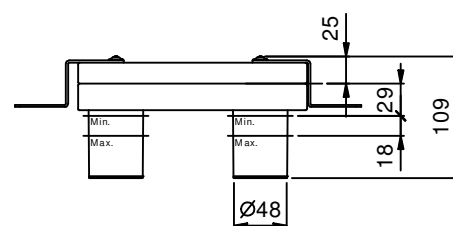

**Art. V011B+M011A**

**Miscelatore lavabo da parete**

- interasse bocca 20 cm
- maniglia
- limitatore di portata 5 l/min a 3 bar
- ingressi da 1/2"
- senza scarico

**Parte esterna**

**Finiture:**

- Cromo** 51 02 V011B
- Nero Opaco** 51 13 V011B
- Bianco Opaco** 51 29 V011B

**Parte da incasso**

**Finiture:**

- 44 00 M011A

**Progetto:**

**Stanza:**

**Data:**

**Commento:**

**Certificazioni:**