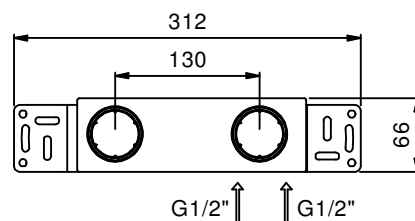

**Art. V011B+M011A**

**Miscelatore lavabo da parete**

- interasse bocca 20 cm
- maniglia
- limitatore di portata 5 l/min a 3 bar
- ingressi da 1/2"
- senza scarico

**Parte esterna**

**Finiture:**

- Cromo** 51 02 V011B
- Nero Opaco** 51 13 V011B
- Bianco Opaco** 51 29 V011B

**Parte da incasso**

**Finiture:**

- 44 00 M011A

**Progetto:**

**Stanza:**

**Data:**

**Commento:**

**Certificazioni:**